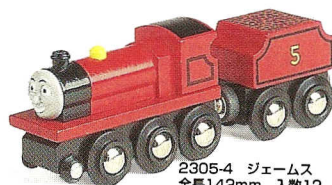

ブリオ木製レールシリーズに きかんしゃトーマスがなかま入り!!

ブリオ木製レールシリーズに新しく、テレビや雑誌で人気のきかんしゃトーマスのシリーズが加わりました。これまでの木製レールシリーズ同様堅いブナ材を使用し、安全な塗料で仕上げられています。

もちろん共通の標準寸法方式となっていますので、お手持ちのコレクションに加えていただくだけで、きかんしゃトーマスの世界が楽しめます。

また、トーマス木製レールセットも用意されています。

New!

2410-5 トーマス木製レールセット1
入数6 ¥9.800

2420-4 トーマス木製レールセット2
入数4 ¥13.800

2301-6 トーマス
全長80mm 入数12
¥2.800

2303-0 ヘンリー
全長155mm 入数12
¥4.800

2302-3 エドワード
全長140mm 入数12
¥3.800

2306-1 パーシー
全長80mm 入数12
¥3.000

2305-4 ジェームス
全長142mm 入数12
¥4.800