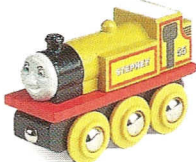

2355-9 ステッピー
入数12 ¥3.000