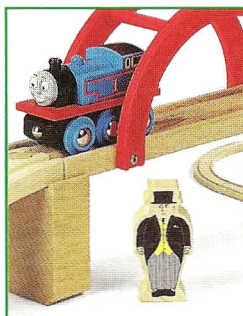

ブリオ木製レールシリーズに きかんしゃトーマスがなかま入り!!

ブリオ木製レールシリーズに新しく、テレビや雑誌で人気のきかんしゃトーマスのシリーズが加わりました。これまでの木製レールシリーズ同様堅いブナ材を使用し、安全な塗料で仕上げられています。

もちろん共通の標準寸法方式となっていますので、お手持ちのコレクションに加えていただくだけで、きかんしゃトーマスの世界が楽しめます。

また、トーマス木製レールセットも用意されています。

New!

2410-5 トーマス木製レールセット1
入数6 ¥9.800

2420-4 トーマス木製レールセット2
入数4 ¥13.800

2301-6 トーマス
全長80mm 入数12
¥2.800

2303-0 ヘンリー
全長155mm 入数12
¥4.800

2302-3 エドワード
全長140mm 入数12
¥3.800

2306-1 パーシー
全長80mm 入数12
¥3.000

2305-4 ジェームス
全長142mm 入数12
¥4.800