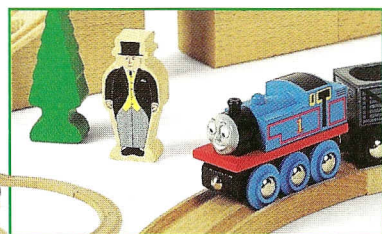

ブリオ木製レールシリーズに きかんしゃトーマスがなかま入り!!

ブリオ木製レールシリーズに新しく、テレビや雑誌で人気のきかんしゃトーマスのシリーズが加わりました。これまでの木製レールシリーズ同様堅いブナ材を使用し、安全な塗料で仕上げられています。

もちろん共通の標準寸法方式となっていますので、お手持ちのコレクションに加えていただくだけで、きかんしゃトーマスの世界が楽しめます。

また、トーマス木製レールセットも用意されています。

New!

**THOMAS
THE TANK ENGINE
& FRIENDS**

BRIT
BRITAIN CROFT