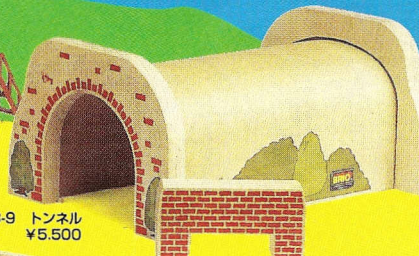

ブリオ木製レールシリーズに きかんしゃトーマスがなかま入り!!

ブリオ木製レールシリーズに新しく、テレビや雑誌で人気のきかんしゃトーマスのシリーズが加わりました。これまでの木製レールシリーズ同様堅いブナ材を使用し、安全な塗料で仕上げられています。

もちろん共通の標準寸法方式となっていますので、お手持ちのコレクションに加えていただくだけで、きかんしゃトーマスの世界が楽しめます。

また、トーマス木製レールセットも用意されています。

2482-2 機関車車庫
入数6 ¥5.500

2481-5 ウィンドミル
入数12 ¥3.800

2455-6 パーティ
入数12 ¥2.400

2483-9 トンネル
入数6 ¥5.500

**THOMAS
THE TANK ENGINE
& FRIENDS**

BRIT
BRITAIN CROFT