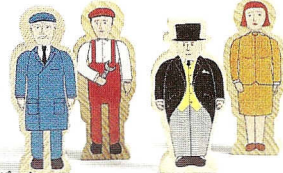

2480-8 ビーブル4パック
高さ66mm 入数12 ¥1.600