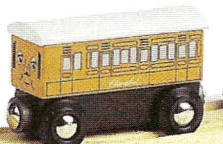

2451-8 クララベル
全長85mm 入数12
¥1.800