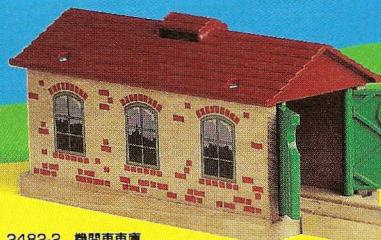

ブリオ木製レールシリーズに きかんしゃトーマスがなかま入り!!

ブリオ木製レールシリーズに新しく、テレビや雑誌で人気のきかんしゃトーマスのシリーズが加わりました。これまでの木製レールシリーズ同様堅いブナ材を使用し、安全な塗料で仕上げられています。

もちろん共通の標準寸法方式となっていますので、お手持ちのコレクションに加えていただくだけで、きかんしゃトーマスの世界が楽しめます。

また、トーマス木製レールセットも用意されています。

2453-2 スクラフィ
全長85mm 入数12
¥1.800

2355-9 ステッピー
入数12 ¥3.000

2451-8 クララベル
全長85mm 入数12
¥1.800

2452-5 トラブルサム
全長85mm 入数12
¥1.800

2304-7 ゴードン
全長155mm 入数12
¥4.800

2454-9 テンズ
入数12 ¥3.000

2480-8 ビーブル4パック
高さ66mm 入数12 ¥1.600

2482-2 機関車車庫
入数6 ¥5.500

2481-5 ウィンドミル
入数12 ¥3.800

2455-6 パーティ
入数12 ¥2.400

2483-9 トンネル
入数6 ¥5.500

**THOMAS
THE TANK ENGINE
& FRIENDS**

BRIT
BRITAIN CROFT