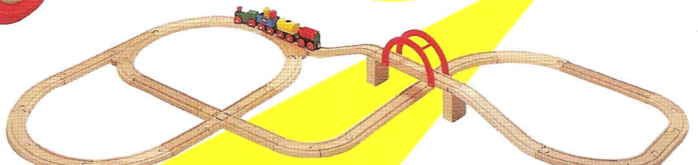

# ブ・リ・オ・レ・ー・ル・動・き・出・す

**Wooden Railway** ブリオ木製レールシリーズにユニークな新製品が加わりました。

これまでの想像力豊かな商品に「動き」、「光り」、「音」といった新しい要素が加わり遊びの世界がさらに大きく広がります。

**3228-5 ロッキングワゴン**  
車両の動きに合わせて揺れながら走ります。  
●全長85mm●入数24  
¥1,800

**3227-8 ベルワゴン**  
車両の動きに合わせてベルをたたきます。  
●全長75mm●入数24  
¥1,600

**3229-2 トウイングワゴン**  
磁石の付いたウィンチで車両を引き寄せます。  
●全長65mm●入数24  
¥1,600

**3226-1 スピニングボイラー**  
機関車の前・後進の速度に合わせて胴体がクルクル回転します。  
●全長80mm●入数24  
¥1,600

**3225-4 バッテリー機関車**  
電動式の機関車はヘッドライトを点灯しながら、切替スイッチにより前・後進します。  
●単4乾電池1本使用(別売) ●全長90mm●入数24  
¥3,600

**3134-9 木製レール基本セット**

機関車1台、貨車3台、直線レール(部品記号a)4個、直線レール(部品記号a)2個、直線レール(部品記号d)3個、カーブレール(部品記号e)6個、カーブレール(部品記号e)10個、乗り勾配レール(部品記号n)2個、+文字レール(部品記号h)1個、橋1個、支柱(部品記号t)2個、組立時サイズ121×107センチ、入数4 ¥13,800

**3131-8 木製レール基本セット**