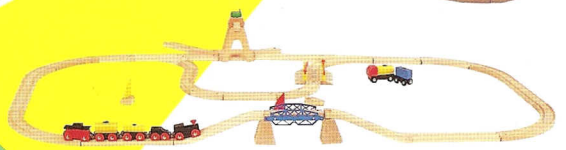

# ブ・リ・オ・レ・ー・ル・動・き・出・す

**Wooden Railway** ブリオ木製レールシリーズにユニークな新製品が加わりました。

これまでの想像力豊かな商品に「動き」、「光り」、「音」といった新しい要素が加わり遊びの世界がさらに大きく広がります。

**3228-5 ロッキングワゴン**  
車両の動きに合わせて揺れながら走ります。  
●全長85mm●入数24  
¥1,800

**3227-8 ベルワゴン**  
車両の動きに合わせてベルをたたきます。  
●全長75mm●入数24  
¥1,600

**3229-2 トウイングワゴン**  
磁石の付いたウィンチで車両を引き寄せます。  
●全長65mm●入数24  
¥1,600

**3226-1 スピニングボイラー**  
機関車の前・後進の速度に合わせて胴体がクルクル回転します。  
●全長80mm●入数24  
¥1,600

**3225-4 バッテリー機関車**  
電動式の機関車はヘッドライトを点灯しながら、切替スイッチにより前・後進します。  
●単4乾電池1本使用(別売) ●全長90mm●入数24  
¥3,600

**3134-9 木製レール基本セット**

機関車1台、貨車3台、直線レール(部品記号a)4個、直線レール(部品記号a)2個、直線レール(部品記号d)3個、カーブレール(部品記号e)6個、カーブレール(部品記号e)10個、乗り勾配レール(部品記号n)2個、+文字レール(部品記号h)1個、橋1個、支柱(部品記号t)2個、組立時サイズ121×107センチ、入数4 ¥13,800

**3131-8 木製レール基本セット**