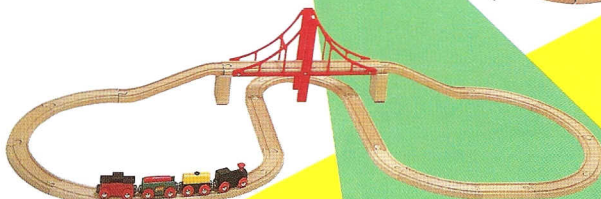

# ブ・リ・オ・レ・ー・ル・動・き・出・す

**Wooden Railway** ブリオ木製レールシリーズにユニークな新製品が加わりました。

これまでの想像力豊かな商品に「動き」、「光り」、「音」といった新しい要素が加わり遊びの世界がさらに大きく広がります。

**3228-5 ロッキングワゴン**  
車両の動きに合わせて揺れながら走ります。  
●全長85mm●入数24  
¥1,800

**3227-8 ベルワゴン**  
車両の動きに合わせてベルをたたきます。  
●全長75mm●入数24  
¥1,600

**3229-2 トウイングワゴン**  
磁石の付いたウィンチで車両を引き寄せます。  
●全長65mm●入数24  
¥1,600

**3226-1 スピニングボイラー**  
機関車の前・後進の速度に合わせて胴体がクルクル回転します。  
●全長80mm●入数24  
¥1,600

**3225-4 バッテリー機関車**  
電動式の機関車はヘッドライトを点灯しながら、切替スイッチにより前・後進します。  
●単4乾電池1本使用(別売) ●全長90mm●入数24  
¥3,600

**3134-9 木製レール基本セット**

機関車1台、貨車3台、直線レール(部品記号a)4個、直線レール(部品記号a)2個、直線レール(部品記号d)3個、カーブレール(部品記号e)6個、カーブレール(部品記号e)10個、乗り勾配レール(部品記号n)2個、+文字レール(部品記号h)1個、橋1個、支柱(部品記号t)2個、組立時サイズ121×107センチ、入数4 ¥13,800

**3131-8 木製レール基本セット**