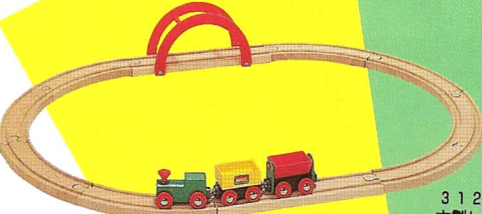

3143-1 木製レール基本セットD

機関車1台、貨車4台、直線レール(部品記号a)2個、直線レール(部品記号a)4個、直線レール(部品記号d)5個、カーブレール(部品記号e)8個、乗り勾配レール(部品記号n、u)2個、ダブルカーブスイッチレール(部品記号l、m)1対、支柱1対、鉄道交差点1個、はね橋1個、オーバーヘッドクレーン1個、帆船2隻、トレーラー付トラック1台、組立時サイズ154×59センチ、入数4 ¥24,000

3125-7 木製レール基本セットB

機関車1台、放下式貨車3台、カーブレール(部品記号e)12個、直線レール(部品記号a)1個、直線レール(部品記号d)1個、陸橋A1個、組立時サイズ100×42センチ、入数8 ¥7,500