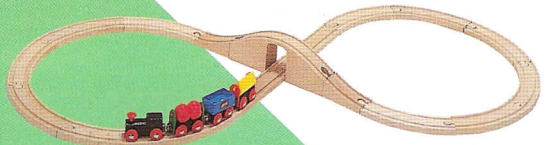

3143-1 木製レール基本セットD

機関車1台、貨車4台、直線レール(部品記号a)2個、直線レール(部品記号a)4個、直線レール(部品記号d)5個、カーブレール(部品記号e)8個、乗り勾配レール(部品記号n、u)2個、ダブルカーブスイッチレール(部品記号l、m)1対、支柱1対、鉄道交差点1個、はね橋1個、オーバーヘッドクレーン1個、帆船2隻、トレーラー付トラック1台、組立時サイズ154×59センチ、入数4 ¥24,000

3125-7 木製レール基本セットB

機関車1台、放下式貨車3台、カーブレール(部品記号e)12個、直線レール(部品記号a)1個、直線レール(部品記号d)1個、陸橋A1個、組立時サイズ100×42センチ、入数8 ¥7,500